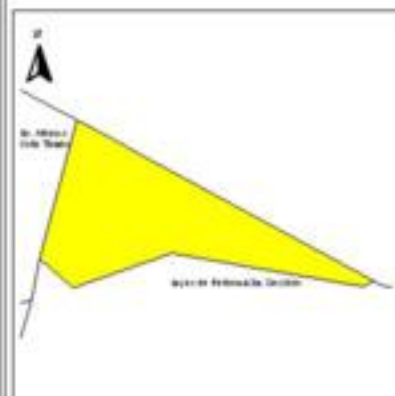

EVALUA DF
Consejo de Evaluación del
Desarrollo Social del
Distrito Federal

ÍNDICE DE DESARROLLO SOCIAL

Delegación: Iztapalapa
Colonia: Cuchilla del Moral
Grado de desarrollo: Medio

Grado de Desarrollo Social

-  Muy bajo
-  Bajo
-  Medio
-  Alto
-  Sin dato

0.03 0 0.03 0.06 Kilómetros

Fuente: Elaboración propia con datos de Seduvi e INEGI